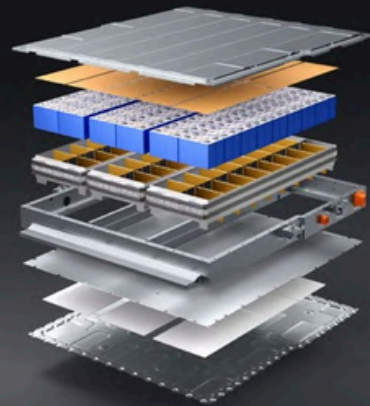

Elektromotor a batéria

	REV 318 RWD	REV 318 4WD
Kombinovaná spotreba paliva (l/100km)	0,19	0,19
Kombinovaná spotreba energie (kWh/100km)	22,8	22,8
Kombinovaný dojazd na čisto el. pohon CLTC (km)	318	259
Kombinovaný dojazd na benzín + el. pohon CLTC (km)	1458	1357
DC rýchlonabíjanie (20-80%) (min)	30	30
AC pomalé nabíjanie (20-100%) (h)	5,7	5,7
Nabíjací port GTB (potrebný adaptér pre CCS2)	•	•

Rozmery a hmotnosti

	REV 318 RWD	REV 318 4WD
Dĺžka (mm)	4905	4905
Šírka (mm)	1950	1950
Výška (mm)	1645	1645
Rázvor (mm)	2960	2960
Rozchod kolies (mm)	1654/1647	1654/1647
Pohotovostná hmotnosť (kg)	2150	2370
Maximálna prípustná hmotnosť vozidla (kg)	2680	2900
Maximálne prípustné zaťaženie na nápravu predná/zadná (kg)	1400/1800	1400/1800
Maximálna povolená hmotnosť jazdnej súpravy (kg)	4680	4900
Zaťaženie strechy (kg)	75	75
Svetlá výška podvozku (mm)	170	113-211 (Friendly 113, Sport 141, Comfort 160, Offroad 211)
Minimálny polomer otáčania (m)	5,75	5,75
Počet sedadiel	5	5
Maximálna hmotnosť nebrzdeného vozíka (kg)	750	750
Maximálna hmotnosť brzdeného vozíka (kg)	2000	2000
Maximálna hmotnosť v spojovacom bode (kg)	80	80
Objem kufra (l)	560/1320	560/1320