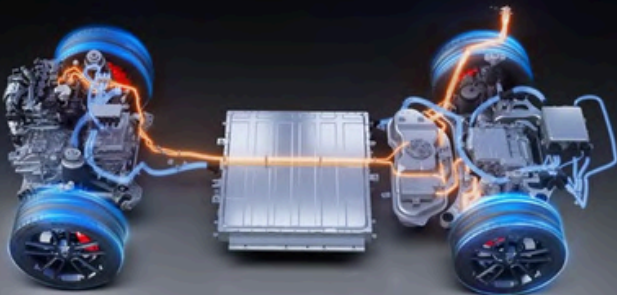

Elektromotor a batéria

	REV 318 RWD	REV 318 4WD
Kombinovaná spotreba paliva (l/100km)	0,19	0,19
Kombinovaná spotreba energie (kWh/100km)	22,8	22,8
Kombinovaný dojazd na čisto el. pohon CLTC (km)	318	259
Kombinovaný dojazd na benzín + el. pohon CLTC (km)	1458	1357
DC rýchlonabíjanie (20-80%) (min)	30	30
AC pomalé nabíjanie (20-100%) (h)	5,7	5,7
Nabíjací port GTB (potrebný adaptér pre CCS2)	•	•